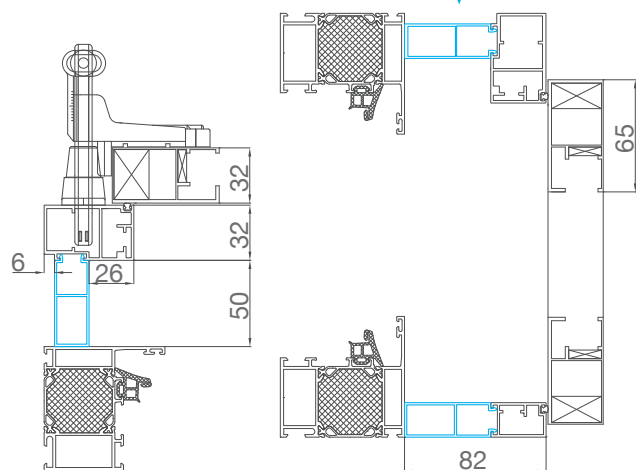

Katalog **ALU** polken

Najboljša za vaš dom

 **pvcnagode**

AB okvir

- Enostavna vgradnja polkna na okenski okvir,
- polkno je lahko montirano pred izdelavo izolacijske fasade,
- posebej prilagojen spodnji nizek okvir – prag,
- polkno primerno za okensko špaletu od 50 mm do 250 mm.

ABX okvir

- Enostavna vgradnja polkna na okenski okvir,
- polkno je lahko montirano pred izdelavo izolacijske fasade,
- posebej prilagojen spodnji nizek okvir – prag,
- polkno primerno za okensko špaletu od 100 mm do 300 mm,
- dodatni podokvir, kateri omogoča naknadno vgradnjo rolo komarnika,
- predpriprava za vgradnjo plise komarnika.