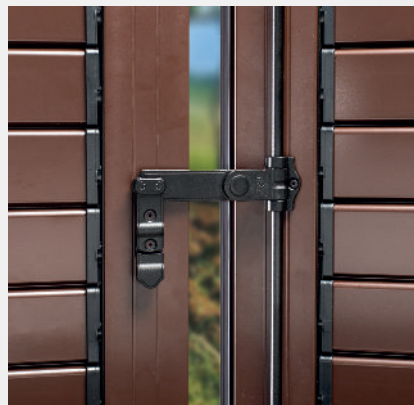

ABX okvir

- Enostavna vgradnja polkna na okenski okvir,
- polkno je lahko montirano pred izdelavo izolacijske fasade,
- posebej prilagojen spodnji nizek okvir – prag,
- polkno primerno za okensko špaletu od 100 mm do 300 mm,
- dodatni podokvir, kateri omogoča naknadno vgradnjo rolo komarnika,
- predpriprava za vgradnjo plise komarnika.

FP okvir

- Vgradnja na rob fasade oziroma na kamnito erto,
- špaleta estetsko zaključena z okvirjem polkna,
- vgradnja ni odvisna od globine špalete.

ABK okvir

- Enostavna vgradnja polkna na okenski okvir,
- pri takem okvirju je vgrajen integriran rolo komarnik v svojem ALU vodilu,
- edinstvena rešitev, tako vizualna kot funkcionalna,
- polkno je lahko montirano pred izdelavo izolacijske fasade,
- posebej prilagojen spodnji nizek okvir – prag,
- polkno primerno za okensko špaletu od 100 mm do 300 mm.

Okovje in dodatki

Pogon lamel

- Enostavno rokovanje,
- natančno določanje nagiba lamel,
- dobava v črni ali beli barvi.

Zidno zaustavljanje

Standard okovje

v črni ali beli barvi

Rustikalno okovje

v črni ali beli barvi