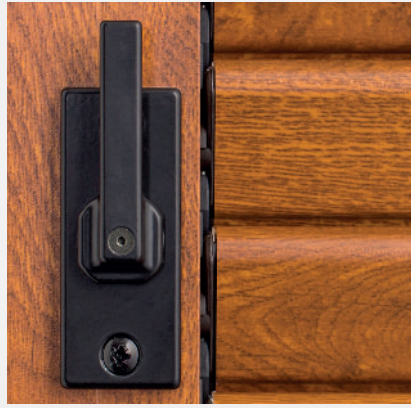

ABX okvir

- Enostavna vgradnja polkna na okenski okvir,
- polkno je lahko montirano pred izdelavo izolacijske fasade,
- posebej prilagojen spodnji nizek okvir – prag,
- polkno primerno za okensko špaletu od 100 mm do 300 mm,
- dodatni podokvir, kateri omogoča naknadno vgradnjo rolo komarnika,
- predpriprava za vgradnjo plise komarnika.

FP okvir

- Vgradnja na rob fasade oziroma na kamnito erto,
- špaleta estetsko zaključena z okvirjem polkna,
- vgradnja ni odvisna od globine špalete.

ABK okvir

- Enostavna vgradnja polkna na okenski okvir,
- pri takem okvirju je vgrajen integriran rolo komarnik v svojem ALU vodilu,
- edinstvena rešitev, tako vizualna kot funkcionalna,
- polkno je lahko montirano pred izdelavo izolacijske fasade,
- posebej prilagojen spodnji nizek okvir – prag,
- polkno primerno za okensko špaletu od 100 mm do 300 mm.

Okovje in dodatki

Pogon lamel

- Enostavno rokovanje,
- natančno določanje nagiba lamel,
- dobava v črni ali beli barvi.

Zidno zaustavljanje

Standard okovje

v črni ali beli barvi

Rustikalno okovje

v črni ali beli barvi