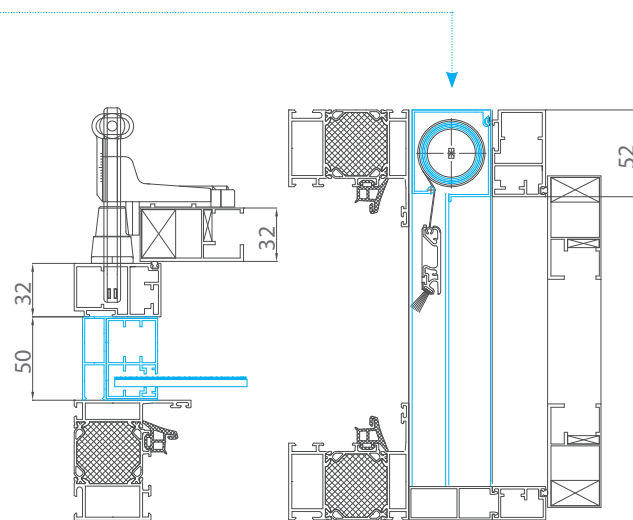

Katalog **ALU** polken

Najboljša za vaš dom

 **pvcnagode**

AB okvir

- Enostavna vgradnja polkna na okenski okvir,
- polkno je lahko montirano pred izdelavo izolacijske fasade,
- posebej prilagojen spodnji nizek okvir – prag,
- polkno primerno za okensko špaletu od 50 mm do 250 mm.

ABX okvir

- Enostavna vgradnja polkna na okenski okvir,
- polkno je lahko montirano pred izdelavo izolacijske fasade,
- posebej prilagojen spodnji nizek okvir – prag,
- polkno primerno za okensko špaletu od 100 mm do 300 mm,
- dodatni podokvir, kateri omogoča naknadno vgradnjo rolo komarnika,
- predpriprava za vgradnjo plise komarnika.

FP okvir

- Vgradnja na rob fasade oziroma na kamnito erto,
- špaleta estetsko zaključena z okvirjem polkna,
- vgradnja ni odvisna od globine špalete.

ABK okvir

- Enostavna vgradnja polkna na okenski okvir,
- pri takem okvirju je vgrajen integriran rolo komarnik v svojem ALU vodilu,
- edinstvena rešitev, tako vizualna kot funkcionalna,
- polkno je lahko montirano pred izdelavo izolacijske fasade,
- posebej prilagojen spodnji nizek okvir – prag,
- polkno primerno za okensko špaletu od 100 mm do 300 mm.