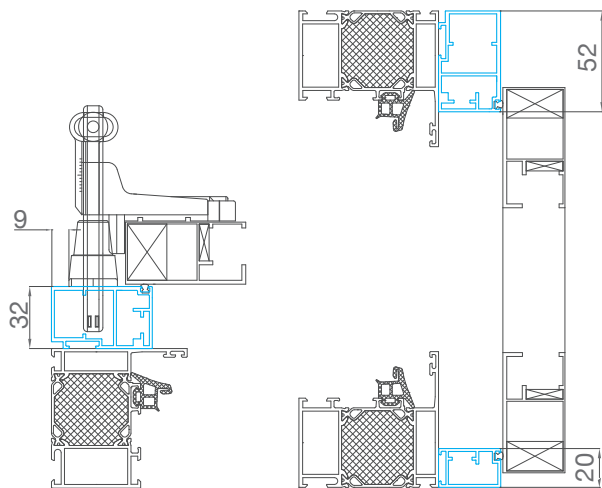

Katalog **ALU** polken

Najboljša za vaš dom

 **pvcnagode**

AB okvir

- Enostavna vgradnja polkna na okenski okvir,
- polkno je lahko montirano pred izdelavo izolacijske fasade,
- posebej prilagojen spodnji nizek okvir – prag,
- polkno primerno za okensko špaletu od 50 mm do 250 mm.

ABX okvir

- Enostavna vgradnja polkna na okenski okvir,
- polkno je lahko montirano pred izdelavo izolacijske fasade,
- posebej prilagojen spodnji nizek okvir – prag,
- polkno primerno za okensko špaletu od 100 mm do 300 mm,
- dodatni podokvir, kateri omogoča naknadno vgradnjo rolo komarnika,
- predpriprava za vgradnjo plise komarnika.

FP okvir

- Vgradnja na rob fasade oziroma na kamnito erto,
- špaleta estetsko zaključena z okvirjem polkna,
- vgradnja ni odvisna od globine špalete.

ABK okvir

- Enostavna vgradnja polkna na okenski okvir,
- pri takem okvirju je vgrajen integriran rolo komarnik v svojem ALU vodilu,
- edinstvena rešitev, tako vizualna kot funkcionalna,
- polkno je lahko montirano pred izdelavo izolacijske fasade,
- posebej prilagojen spodnji nizek okvir – prag,
- polkno primerno za okensko špaletu od 100 mm do 300 mm.