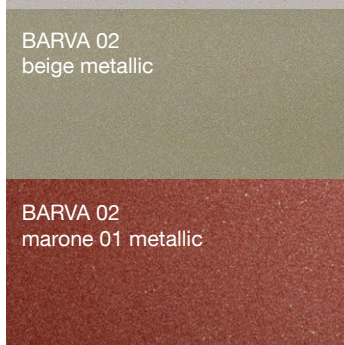

- niso dobavljive v lesnem dekorju

STANDARDNA BARVA RAL 9016 matt	BARVA 01 RAL 9010 matt	BARVA 01 RAL 9006 matt	BARVA 01 RAL 9007 matt	BARVA 01 RAL 7016 matt	BARVA 01 RAL 6005 matt	BARVA 01 RAL 7004 matt
	BARVA 01 RAL 7035 matt	BARVA 01 RAL 7001 matt	BARVA 01 RAL 8017 matt	BARVA 01 RAL 9005 matt	BARVA 01 RAL 3003 matt	BARVA 01 RAL 8014 matt

Izpolnite si svoje želje.

BARVE 01
BARVE 02 - Kovinske in finostrukturne barve izbrane po vzorcu
BARVA 03 - Lesni dekor
BARVE 04 - Vse barve po RAL lestvici

PVC Nagode d.o.o
Tržaška cesta 87a
SI-6230 Postojna