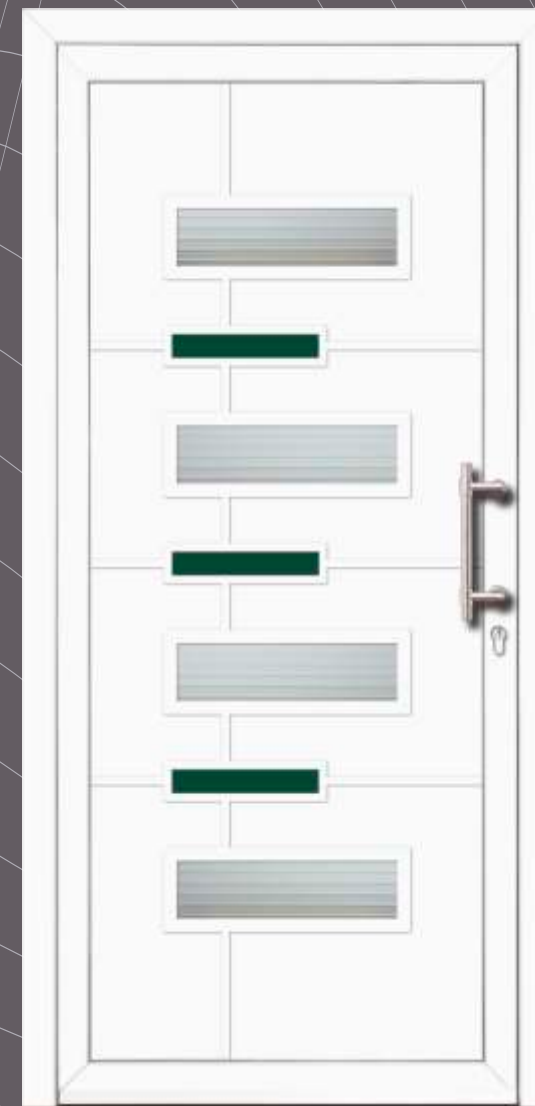

ZV-EVA-ML-4

Eva

dimenzija panela 900x2100mm
min.dimenzija 560x1560mm