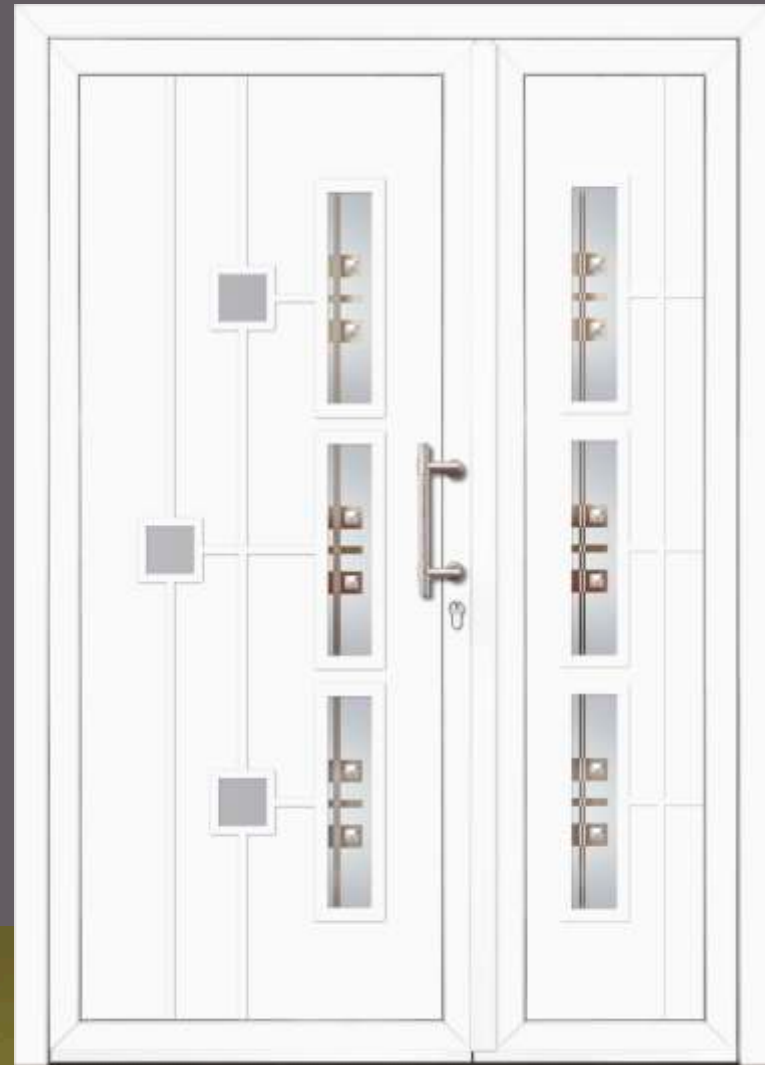

SV-TEA-FKS-3 • P-MIA-FKS-3