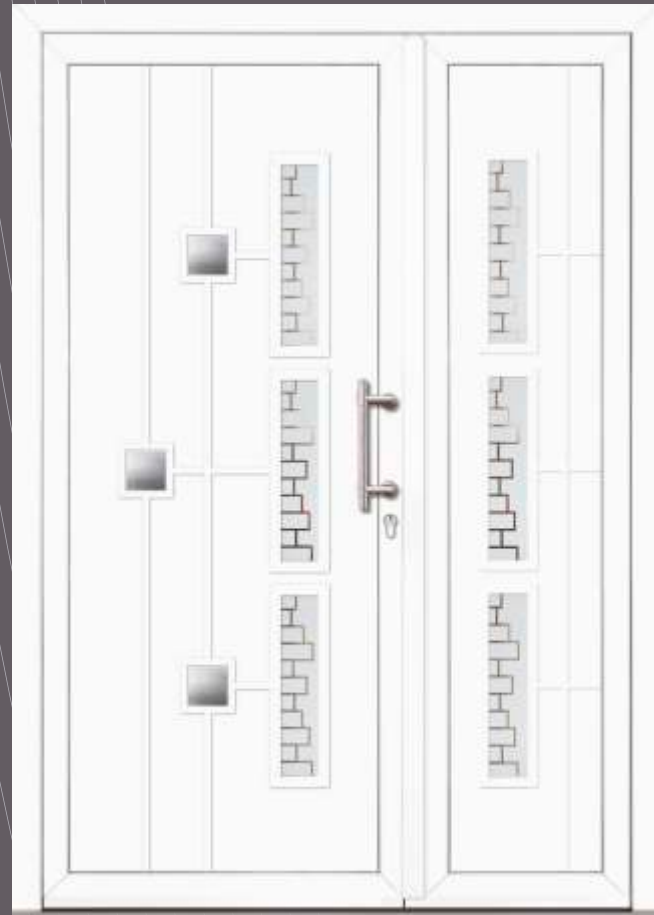

CV-DEA-PTB

SV-DEA-FKS

Dea

dimenzija panela 900x2100mm
min. dimenzija 700x1660mm

dimenzija polupanela 450x2100mm
min. dimenzija 236x1660mm

Premium 7-8

SV-ANA-ML-2+P-SV-PIA-ML

ANA-PFO-2

SV-ANA-TOP-2

ANA-SPS-2

INX V-ANA-POT-2

Ana

dimenzija panela 900x2100mm
min.dimenzija 550x1660mm
dimenzija polupanela 450x2100mm
min.dimenzija 236x1660mm

PV-ANA-PMP-2

SV-ANA-TOK-2

Premium 9-10