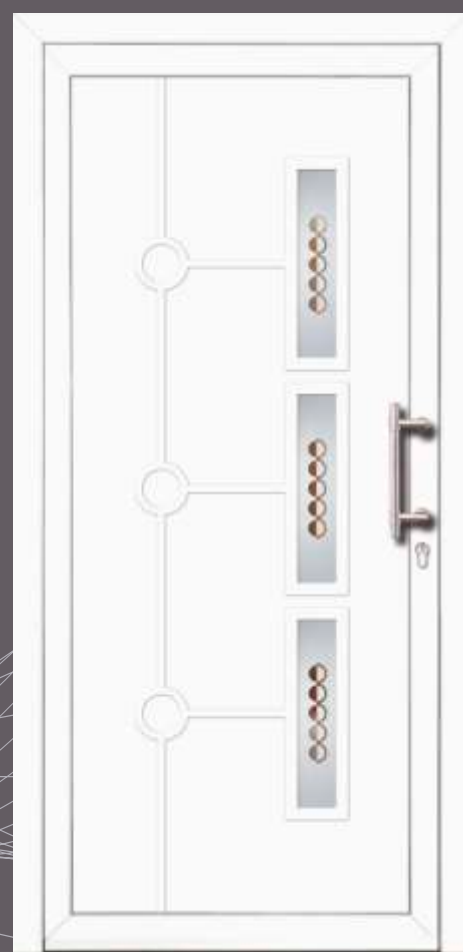

Pri narudžbi polupanela obavezno navesti model panela i oznake stakla uz koji se kombinira zbog različitih izvedbi stakala

Iva

dimenzija panela 900x1920mm
min. dimenzija 510x1660mm
dimenzija polupanela 450x2100mm
min. dimenzija 236x1660mm

ELA-ML-3

ELA-TOP-3

CV-ELA-SPS-3

PV-ELA-TOL-3+P-MIA-TOL-3

ELA-SPO-3

INX O-ELA-TOK-3+P-MIA-TOK-3

INX V-ELA-MK-3

Ela

dimenzija panela 900x1920mm
min. dimenzija 540x1560mm

dimenzija polupanela 450x2100mm
min. dimenzija 270x1560mm

Premium 5-6

INX V-DEA-PFO

SV-DEA-ML+P-SV-PIA-ML

DEA-SPS

SV-DEA-XLP

PV-DEA-PPD

CV-DEA-PTB

SV-DEA-FKS

Dea

dimenzija panela 900x2100mm
min. dimenzija 700x1660mm

dimenzija polupanela 450x2100mm
min. dimenzija 236x1660mm

Premium 7-8

SV-ANA-ML-2+P-SV-PIA-ML

ANA-PFO-2