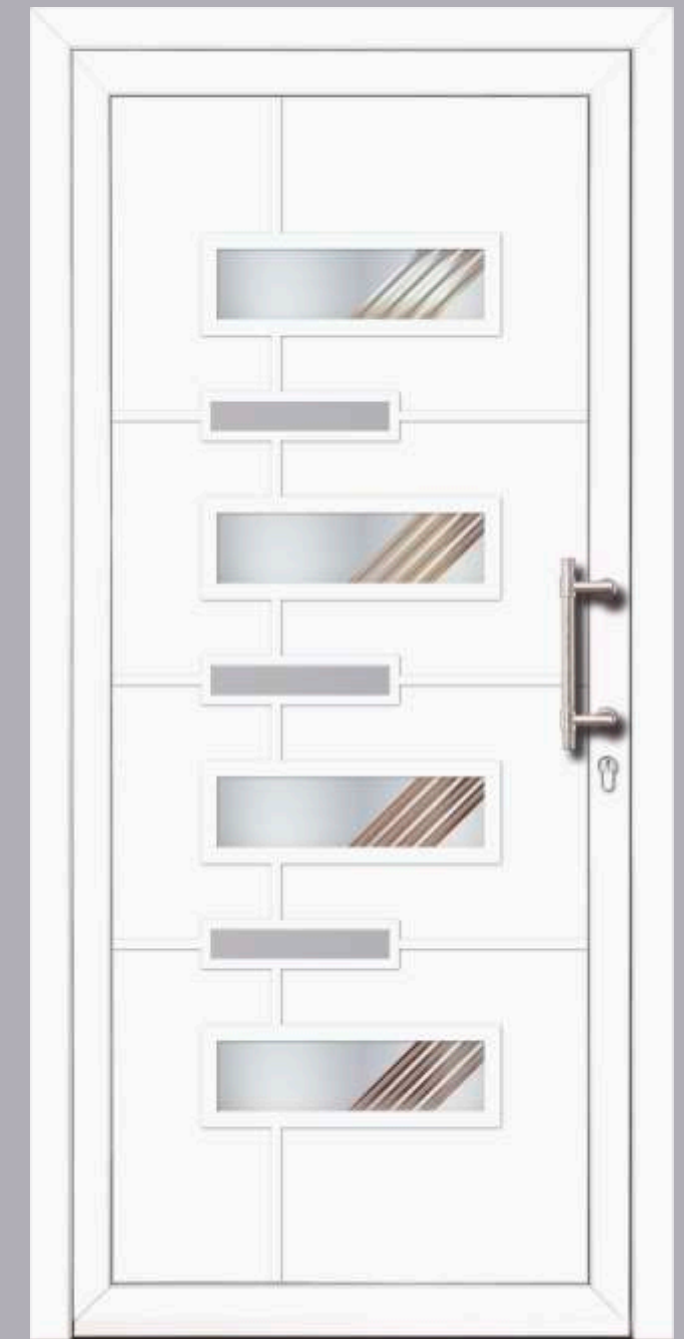

dimenzija panela 900x2100mm
min. dimenzija 560x1560mm

dimenzija polupanela 450x2100mm
min. dimenzija 270x1560mm

Premium 11-12

SV-EVA-XKS-4

EVA-FKS-4

EVA-SPS-4

SV-EVA-TOP-4

INX V-EVA-PLF-4

hu

it

nl

p-fr

str.13

Program vizual - PVC dekorativni paneli - obuhvaća 6 panela i 1 polupanel.

Paneli u programu vizual mogu biti standardno ojačani (SO).

Debljine panela mogu biti 24mm, 36mm i 40mm.