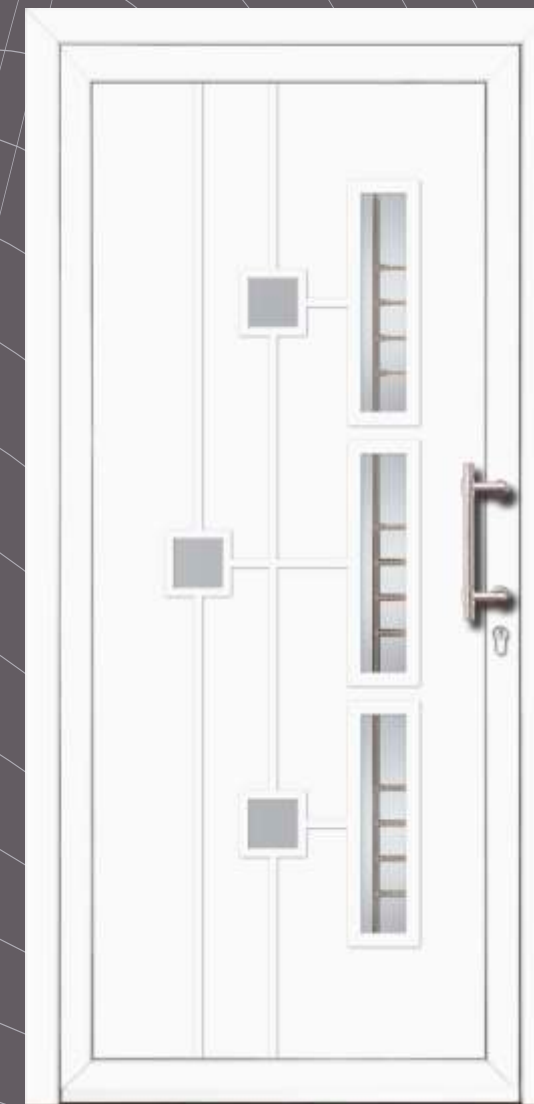

SV-ANA-TOP-2

ANA-SPS-2

INX V-ANA-POT-2

Ana

dimenzija panela 900x2100mm
min.dimenzija 550x1660mm
dimenzija polupanela 450x2100mm
min.dimenzija 236x1660mm

PV-ANA-PMP-2

SV-ANA-TOK-2

Premium 9-10

INX V-TEA-SPB-3 • P-MIA-SPB-3

SV-TEA-FKS-3 • P-MIA-FKS-3

TEA-PLO-3

INX V-TEA-MK-3

PV-TEA-ML-3

SV-TEA-TOP-3

ZV-TEA-XLP-3

Tea

dimenzija panela 900x2100mm
min. dimenzija 560x1560mm

dimenzija polupanela 450x2100mm
min. dimenzija 270x1560mm

Premium 11-12

SV-EVA-XKS-4

EVA-FKS-4

EVA-SPS-4

SV-EVA-TOP-4

INX V-EVA-PLF-4

hu

it

nl

p-fr

str.13

Program vizual - PVC dekorativni paneli - obuhvaća 6 panela i 1 polupanel.

Paneli u programu vizual mogu biti standardno ojačani (SO).

Debljine panela mogu biti 24mm, 36mm i 40mm.