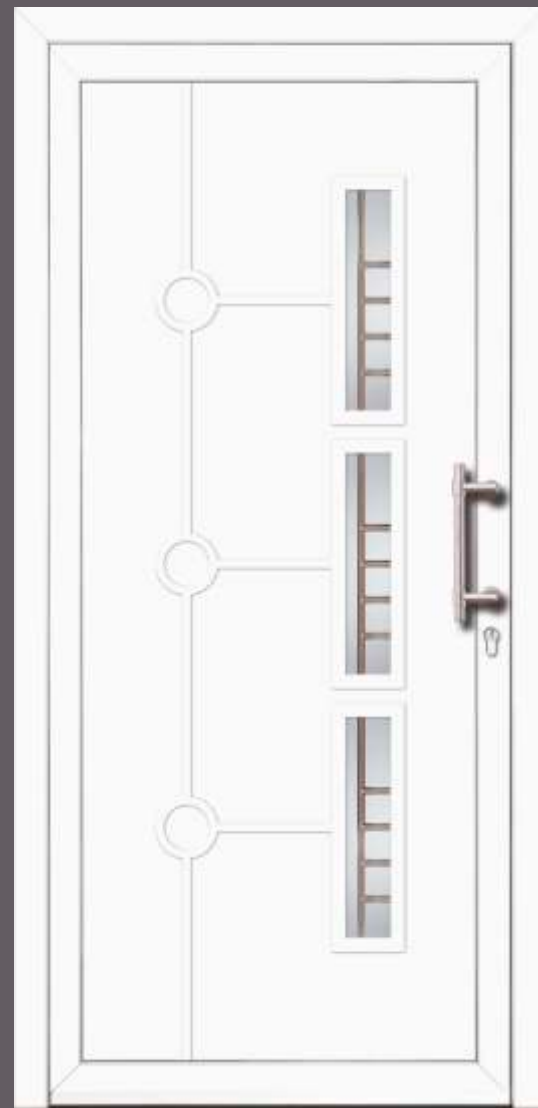

ELA-TOP-3

Ela

dimenzija panela 900x1920mm
min. dimenzija 540x1560mm

dimenzija polupanela 450x2100mm
min. dimenzija 270x1560mm

Premium 5-6