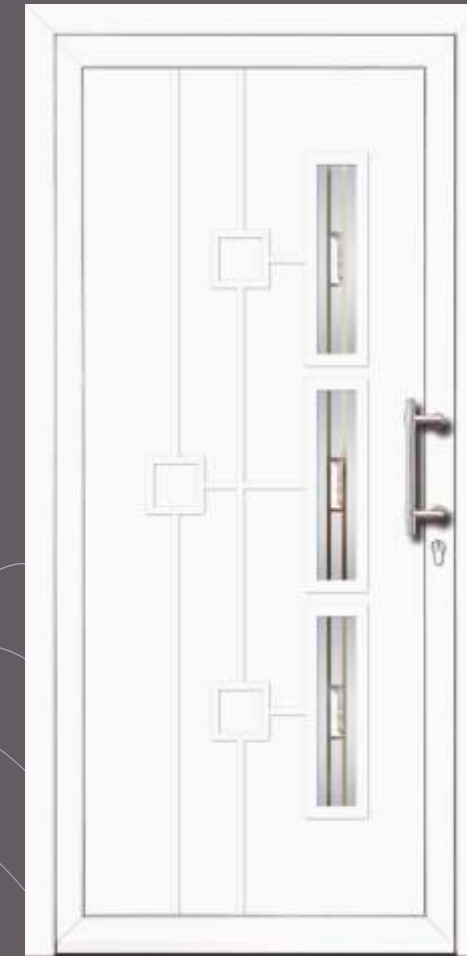

TEA-PLO-3

Tea

dimenzija panela 900x2100mm
min. dimenzija 560x1560mm

dimenzija polupanela 450x2100mm
min. dimenzija 270x1560mm

Premium 11-12