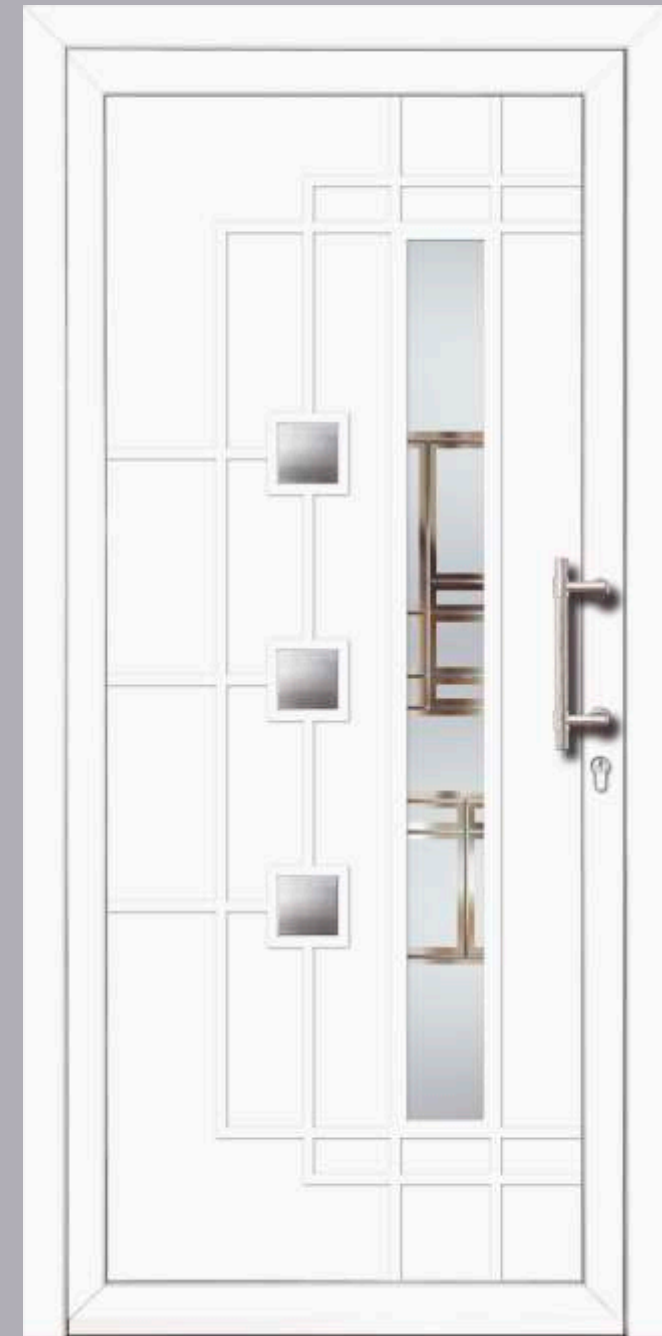

INX V-IVA-TOP