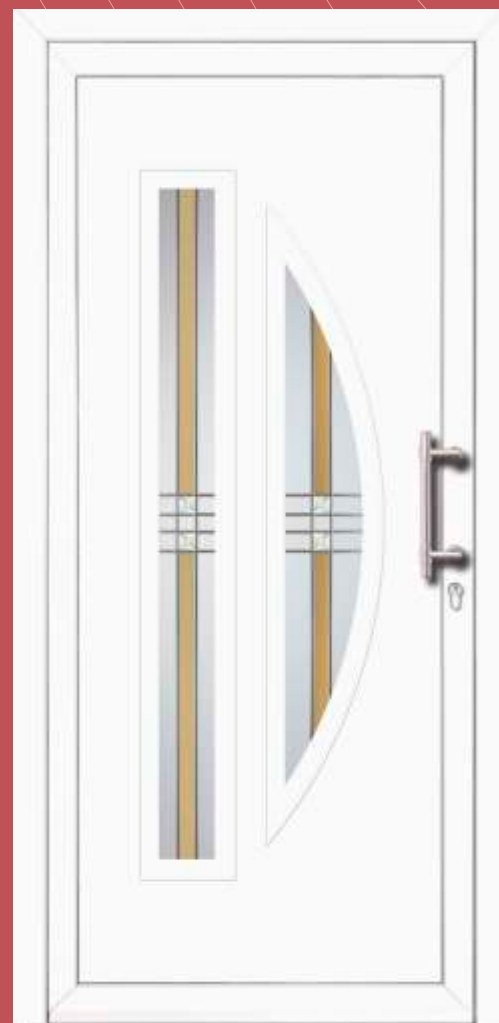

DOB-FB-FO-2

PV-DOB-PPB-2

dobra

dimenzija panela 900x2100mm
min. dimenzija 580x1560mm

dimenzija polupanela 450x2100mm
min. dimenzija 270x1560mm

elegant 9-10

SV-LEA-ML-4+P-SV-KIA-ML

SV-LEA-SPV-4