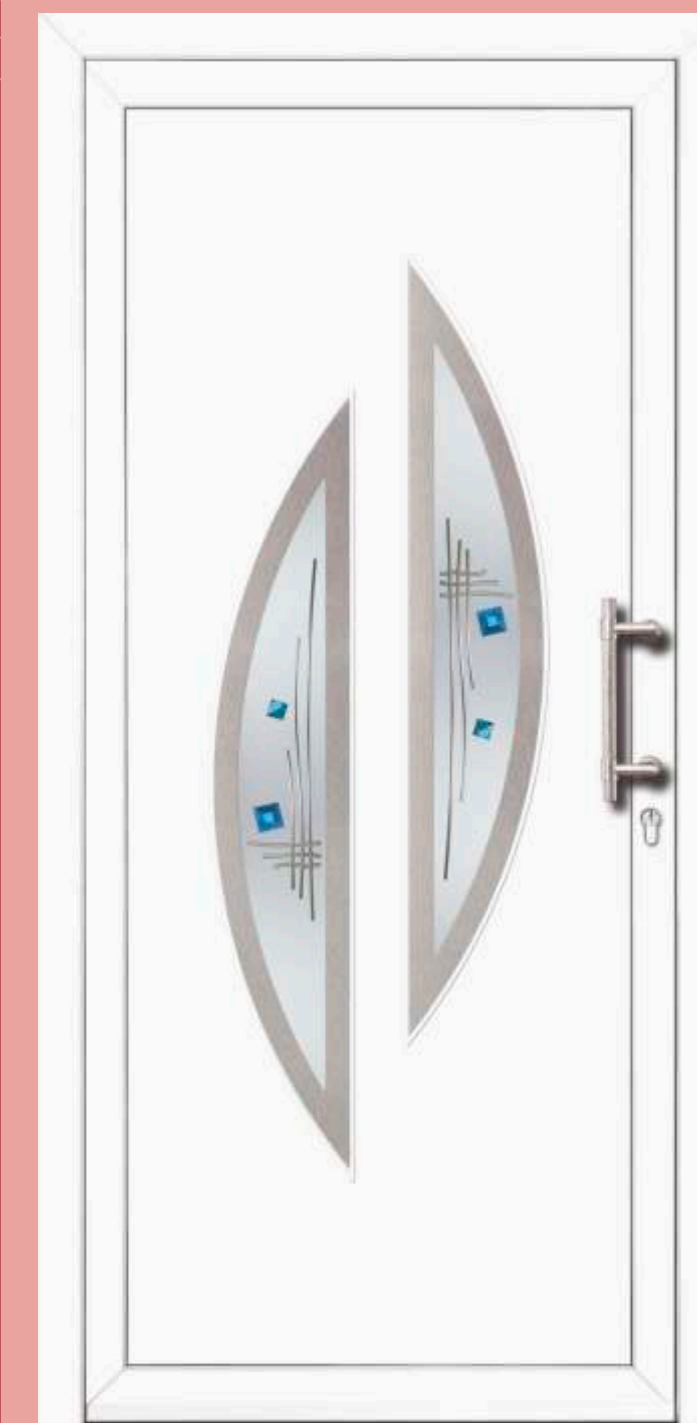

INX O-KUP-PTP-2

kupa

dimenzija panela 900x1920mm
min. dimenzija 560x1460mm

dimenzija polupanela 450x2100mm
min. dimenzija 270x1560mm