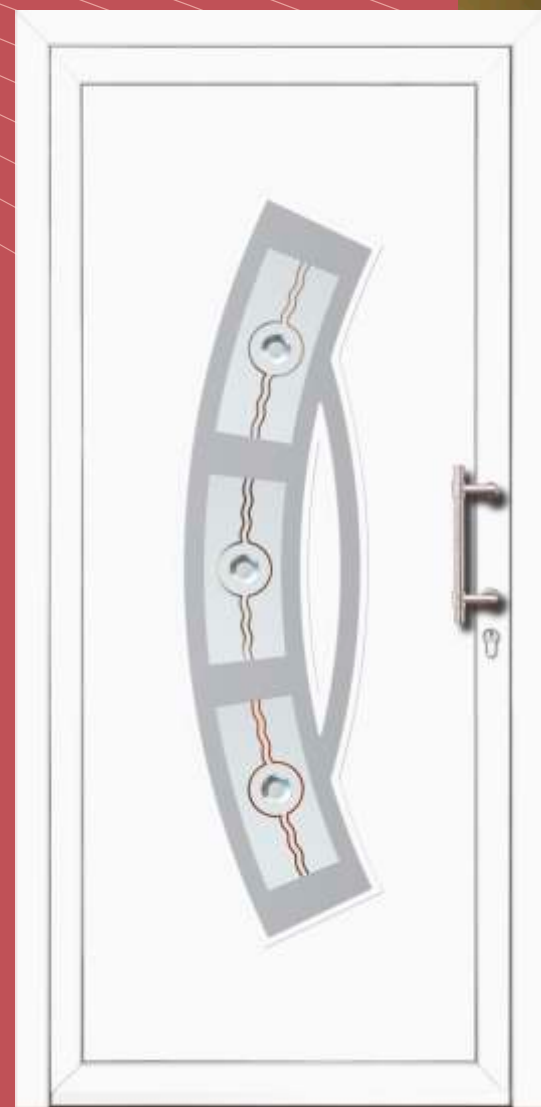

INX V-SAV-SPS-2

sava

dimenzija panela 900x2100mm
min. dimenzija 510x1560mm

dimenzija polupanela 450x2100mm
min. dimenzija 270x1560mm

elegant 15-16

SV-FLO-PVO-3

SV-FLO-PFK-3+P-SV-KIA-PFK

CV-FLO-POT-3

INX O-FLO-ML-3

SV-FLO-PJ-3+P-SV-KIA-PJ

FLO-PLL-3

SV-FLO-PLO-3

flo

dimenzija panela 900x2100mm
min. dimenzija 480x1600mm

dimenzija polupanela 450x2100mm
min. dimenzija 290x1590mm

elegant 17-18