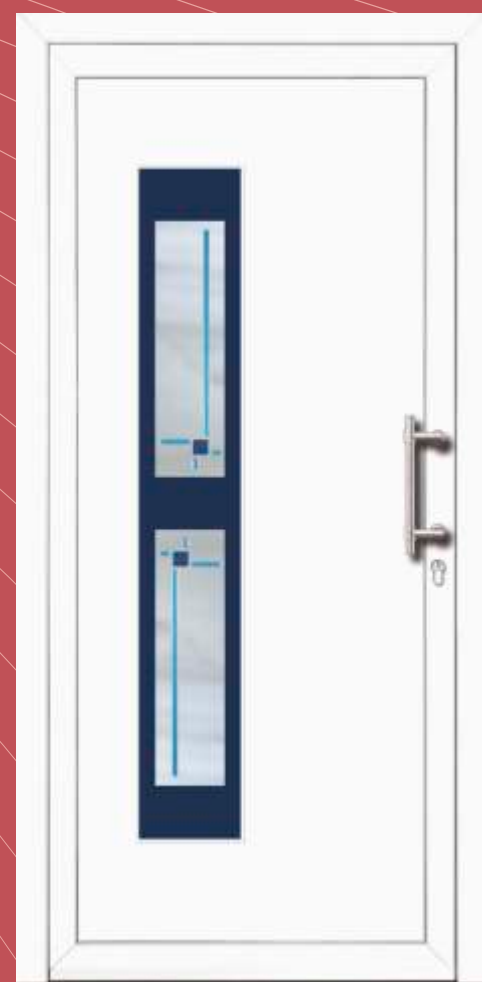

PV-CET-FP-TK-2