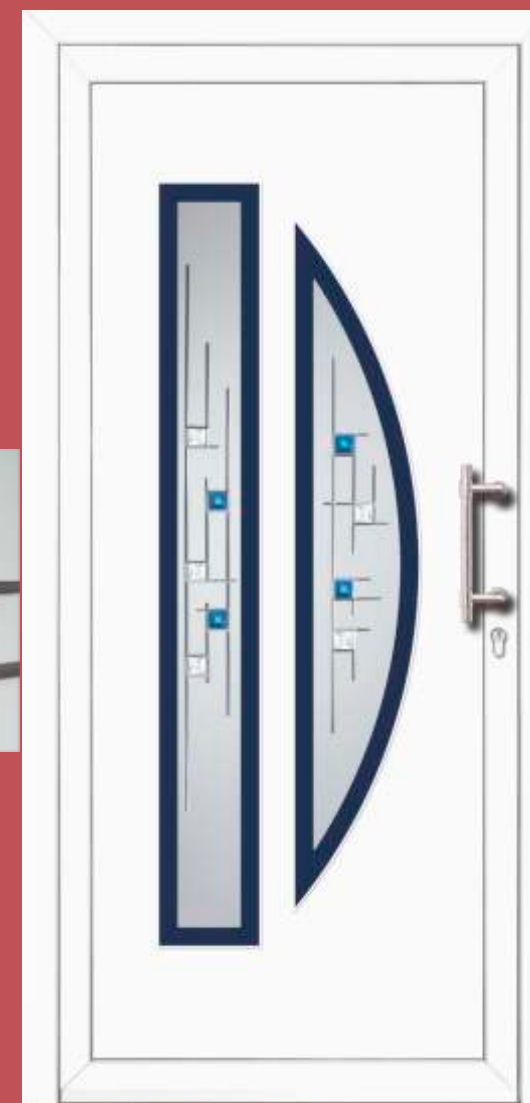

dimenzija panela 900x1920mm
min.dimenzija 540x1560mm

dimenzija polupanela 450x2100mm
min.dimenzija 270x1560mm

elegant 7-8

SV-DOB-FAB-2 + P-SV-MIR-FAB

INX O-DOB-WP-2

SV-DOB-ML-2

SV-DOB-TOP-2

CV-DOB-SPS-2

DOB-FB-FO-2

PV-DOB-PPB-2

dobra

dimenzija panela 900x2100mm
min. dimenzija 580x1560mm

dimenzija polupanela 450x2100mm
min. dimenzija 270x1560mm

elegant 9-10

SV-LEA-ML-4+P-SV-KIA-ML

SV-LEA-SPV-4