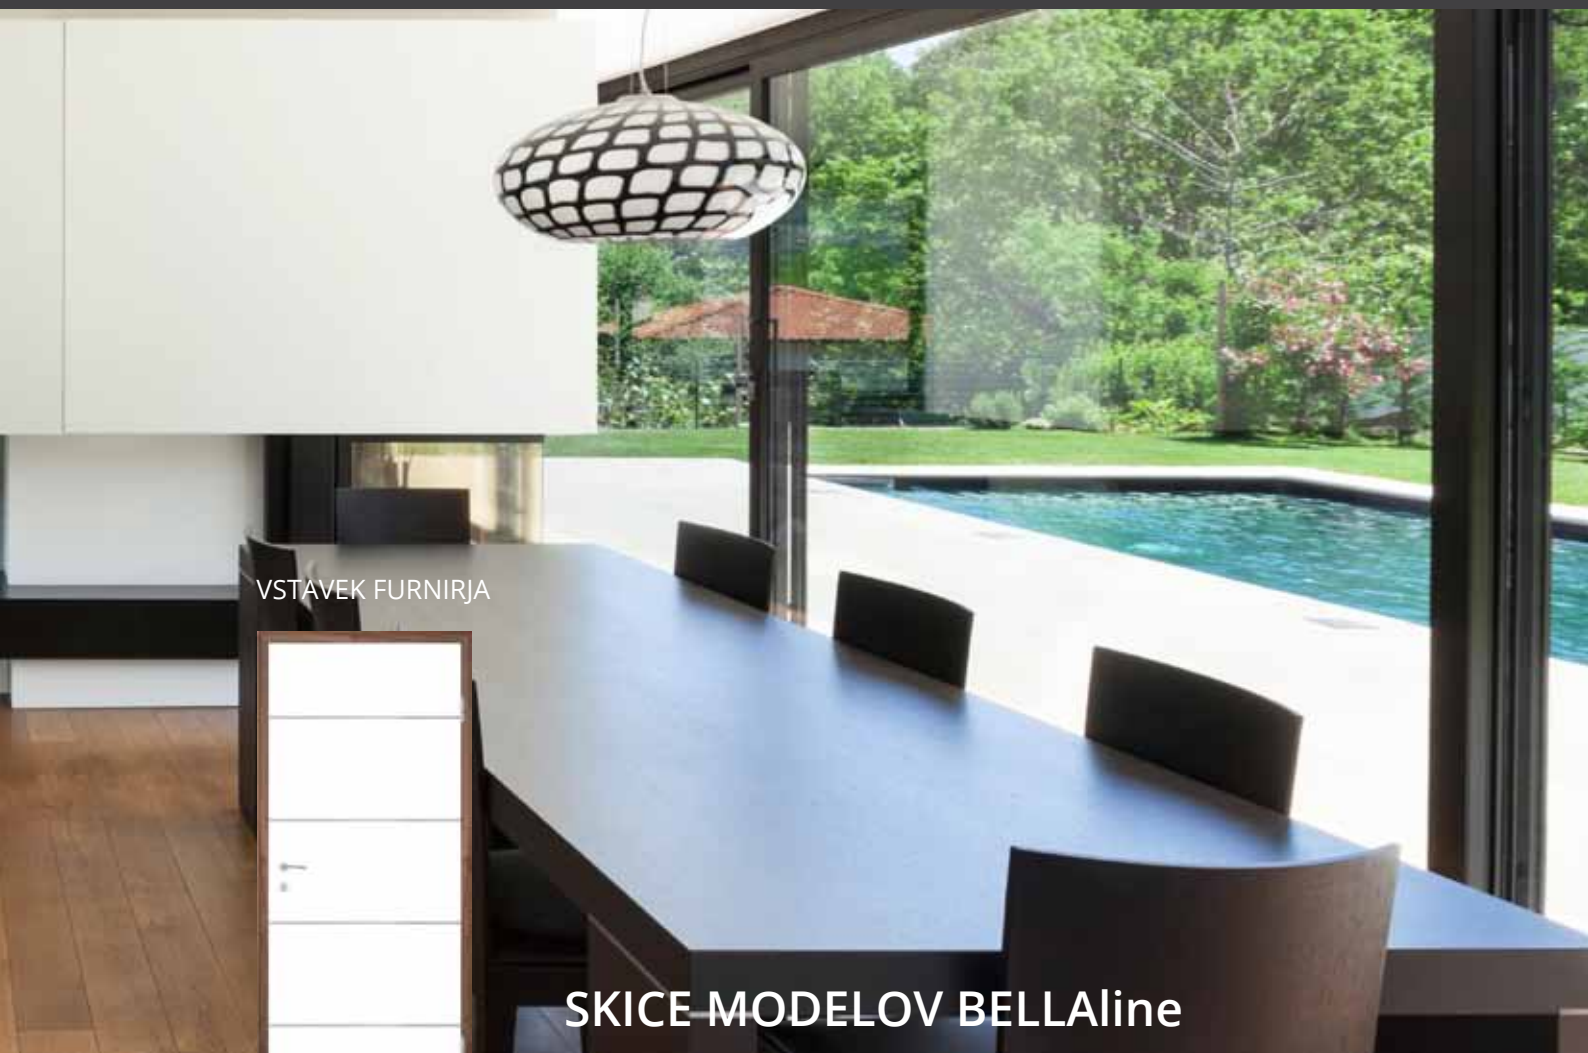

VSTAVEK FURNIRJA

SKICE MODELOV BELLAline

FN1

HPL VSTAVEK