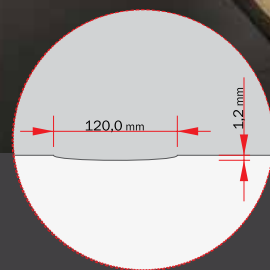

COLORline
belo pleskano
R16L

COLORline
belo pleskano
R17L

COLORline
belo pleskano
R18L

COLORline
belo pleskano
R19L

COLORline
belo pleskano
R25L

COLORline
belo pleskano
R26L

UTORA modena +

COLORline
belo pleskano
R20L