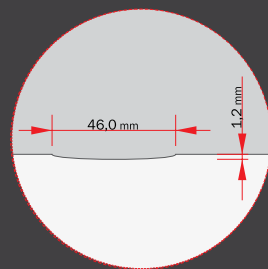

SKICE MODELOV KAISERline

model KAISERline
R40L