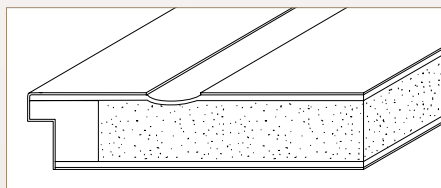

MODENA

belo pleskana vratna krila

Utori poskrbijo za eleganten videz MODENA belo pleskanih vrat. Dodatno vratna krila lahko popestrite še z zaobljenimi ali MINI-R robovi.

COLORline
belo pleskano
R5L