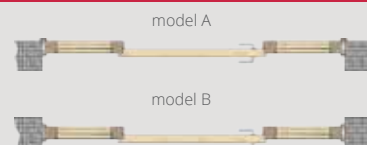

PREDELNE STENE IZ MASIVNEGA LESA

enojna stranska svetloba in
nadsvetloba
PS N DS

enojna stranska svetloba in
nadsvetloba
PM N DS

enojna stranska svetloba in
nadsvetloba
PS N LS

enojna stranska svetloba in
nadsvetloba
PM N LS